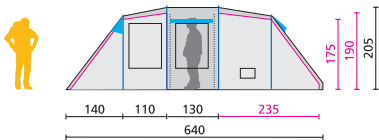

ABMESSUNG:

Packmaß: 80 x 50 x 25 cm

Gewicht: 20200 g (reduziertes Gewicht 18700 g)

Innenzelt-Maße: [L x W x H]: 235 x 300/270 x 190/175 cm

Innenzelt-Maße 2 [L x W x H]: 225 x 135/85 x 190/175 cm

MATERIAL:

Außenzelt: POLYESTER 75D (4000 mm); 100% Polyester