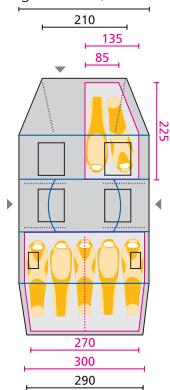

TRAVEL LODGE RT

Unser luxuriöses, geräumiges Tunnel Zelt für die ganze Familie

Persons: 5-7

Das ideale Gruppenzelt für Camping Trips, entwickelt mit Platz für bis zu 7 Personen.

- ORGANIZER: flexible einhängbare Fächer
- Als Sonnendach aufstellbare Front - inklusive Aufstellstangen
- Riesiger, moskitosicherer Aufenthaltsraum in Stehhöhe
- 24 Innentaschen

ABMESSUNG:

Packmaß: 80 x 50 x 25 cm

Gewicht: 20200 g (reduziertes Gewicht 18700 g)

Innenzelt-Maße: [L x W x H]: 235 x 300/270 x 190/175 cm

Innenzelt-Maße 2 [L x W x H]: 225 x 135/85 x 190/175 cm

MATERIAL:

Außenzelt: POLYESTER 75D (4000 mm); 100% Polyester

Innenzelt: POLYESTER 68D BREATHABLE; 100% Polyester

Boden: HYDROFILM POLYESTER 210D (10000 mm); 100% Polyester

Gestänge: DAC DA17 ALUMINIUM 16 mm; 100% Aluminium

real tunnel
TECHNOLOGY

DAC

3002422